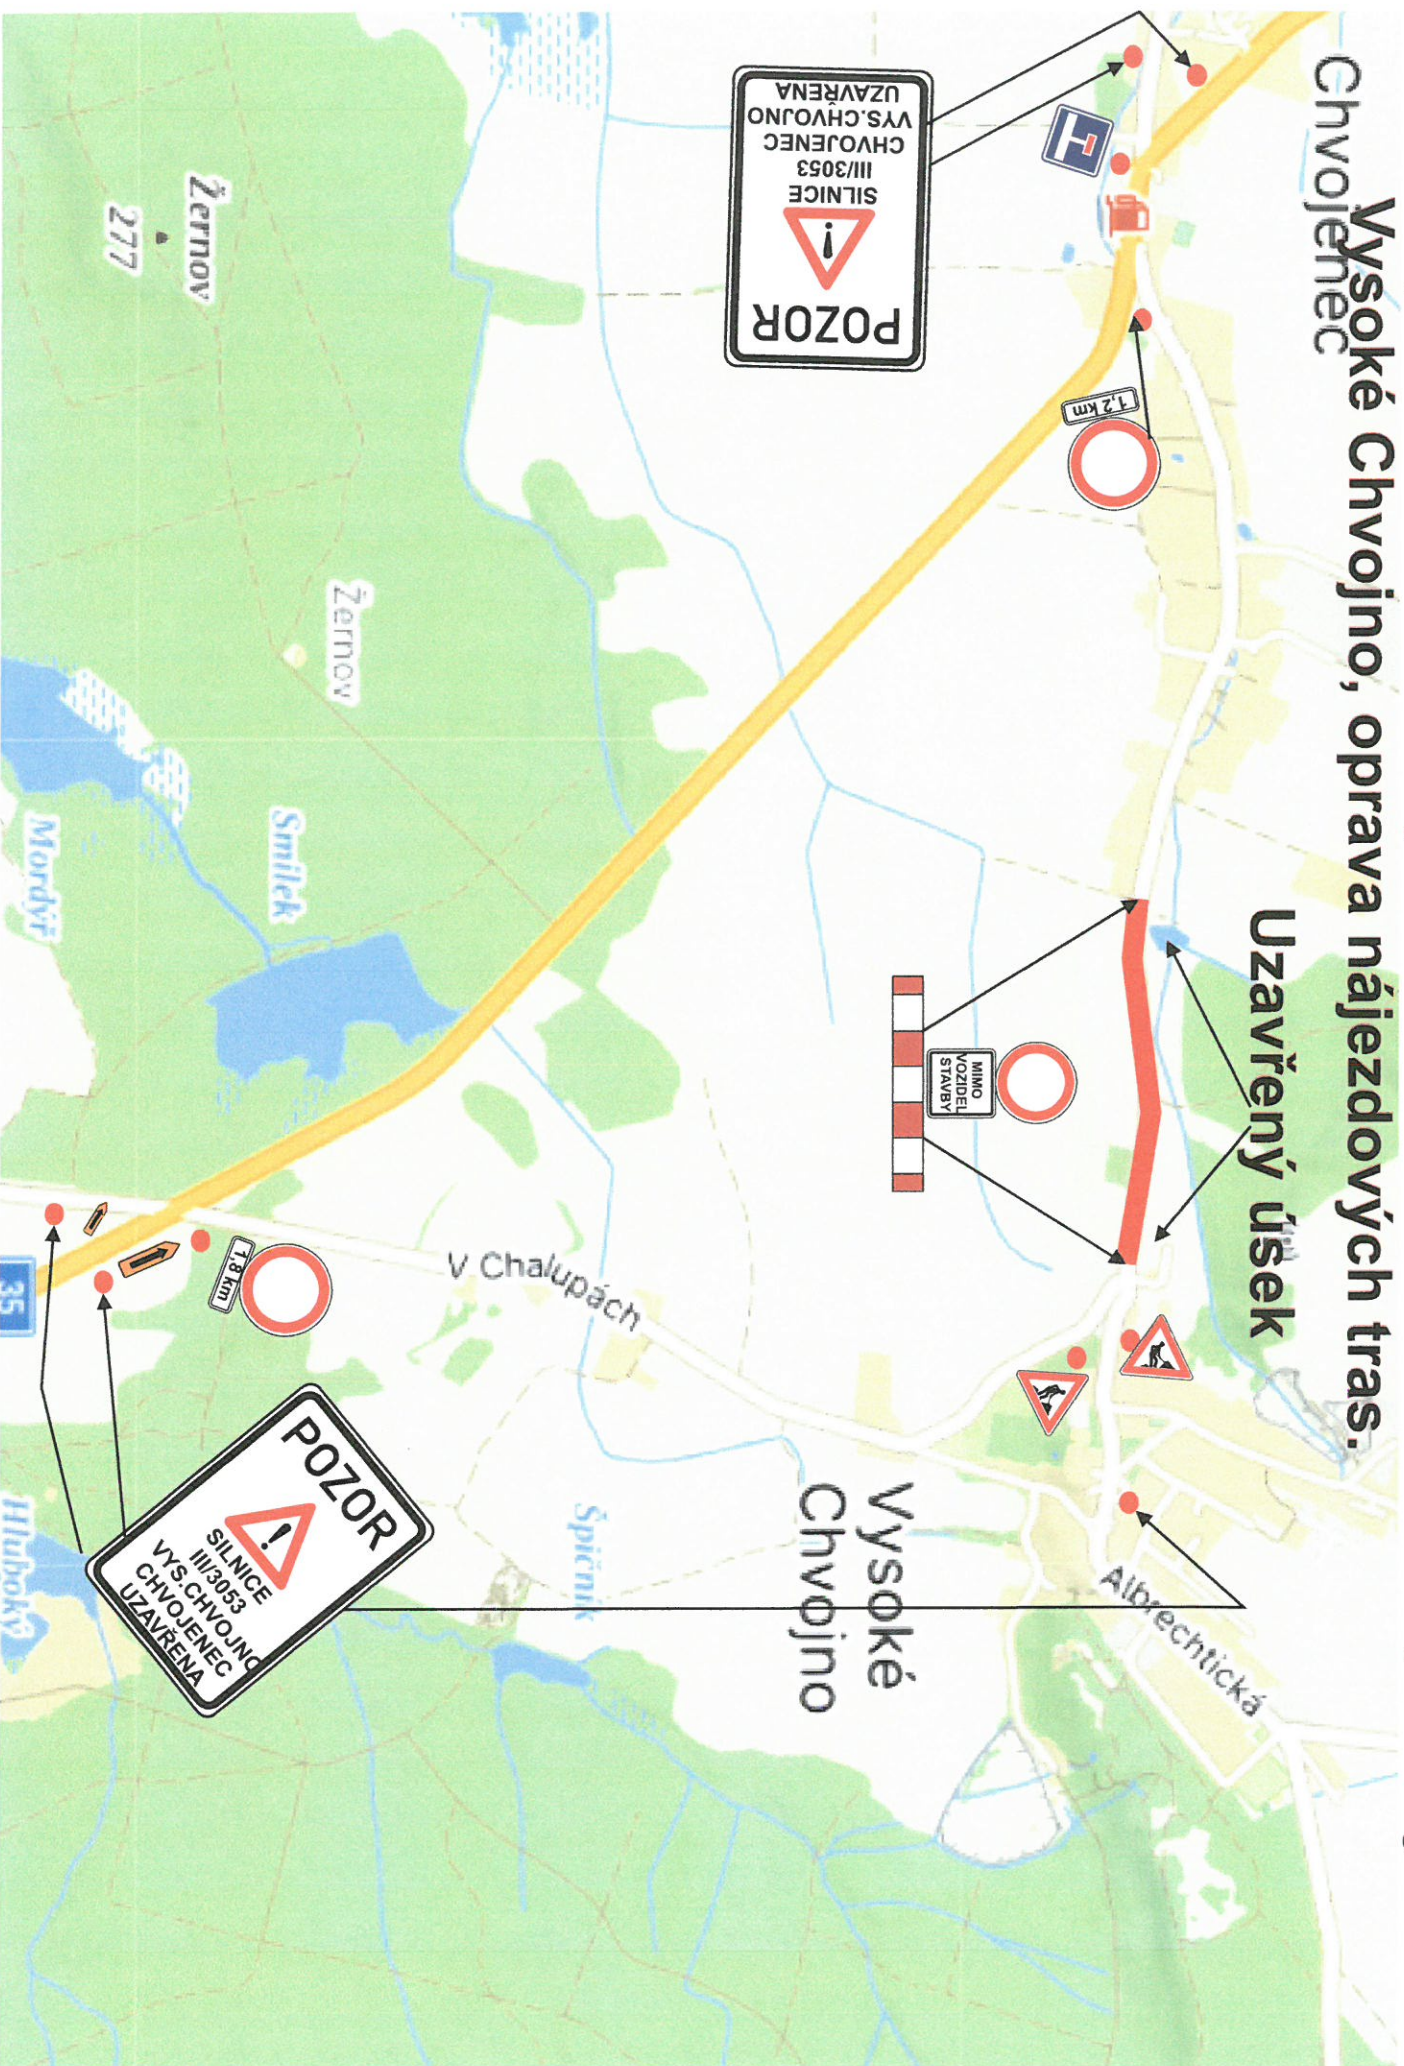

Dopravní omezení - úplná uzavírka silnice III/3053, Chvojenec

Ysoké Chvojno, oprava nájezdových tras.

**Dopravní omezení - úplná uzavírka silnice III/3053, Chvojenoec
Vysoké Chvojno, oprava nájezdových tras.**